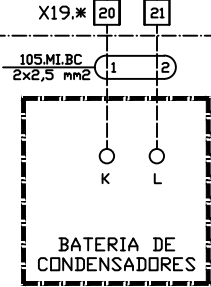

R  
S  
T

380V - 50HZ

R  
S  
T

R S T

LLEGADA  
3x380V-50HZ  
3(6x1x240 mm2)

DE TRAFD MACHAQUEO  
1000 KVA