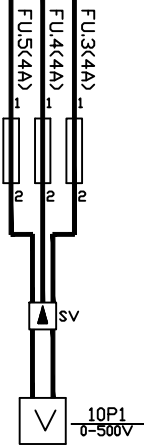

R  
S  
T

380V - 50HZ

R  
S  
T

R S T

LLEGADA  
3x380V-50HZ  
3(6x1x240 mm2)

DE TRAFD MACHAQUEO  
1000 KVA