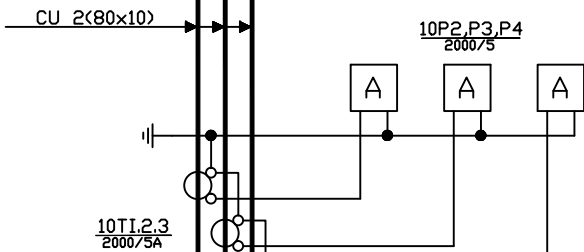

R  
S  
T

380V - 50HZ

R  
S  
T

R S T

LLEGADA  
3x380V-50HZ  
3(6x1x240 mm2)

DE TRAFD MACHAQUEO  
1000 KVA