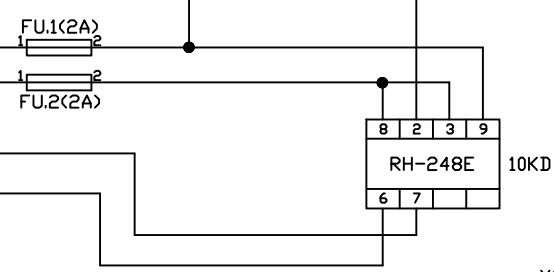

R  
S  
T

380V - 50HZ

R  
S  
T

R S T

LLEGADA  
3x380V-50HZ  
3(6x1x240 mm2)

DE TRAFD MACHAQUEO  
1000 KVA