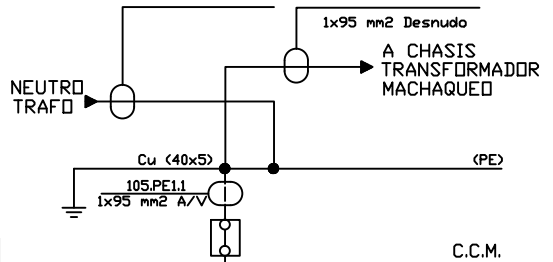

R  
S  
T

380V - 50HZ

R  
S  
T

R S T

LLEGADA  
3x380V-50HZ  
3(6x1x240 mm2)

DE TRAFD MACHAQUEO  
1000 KVA