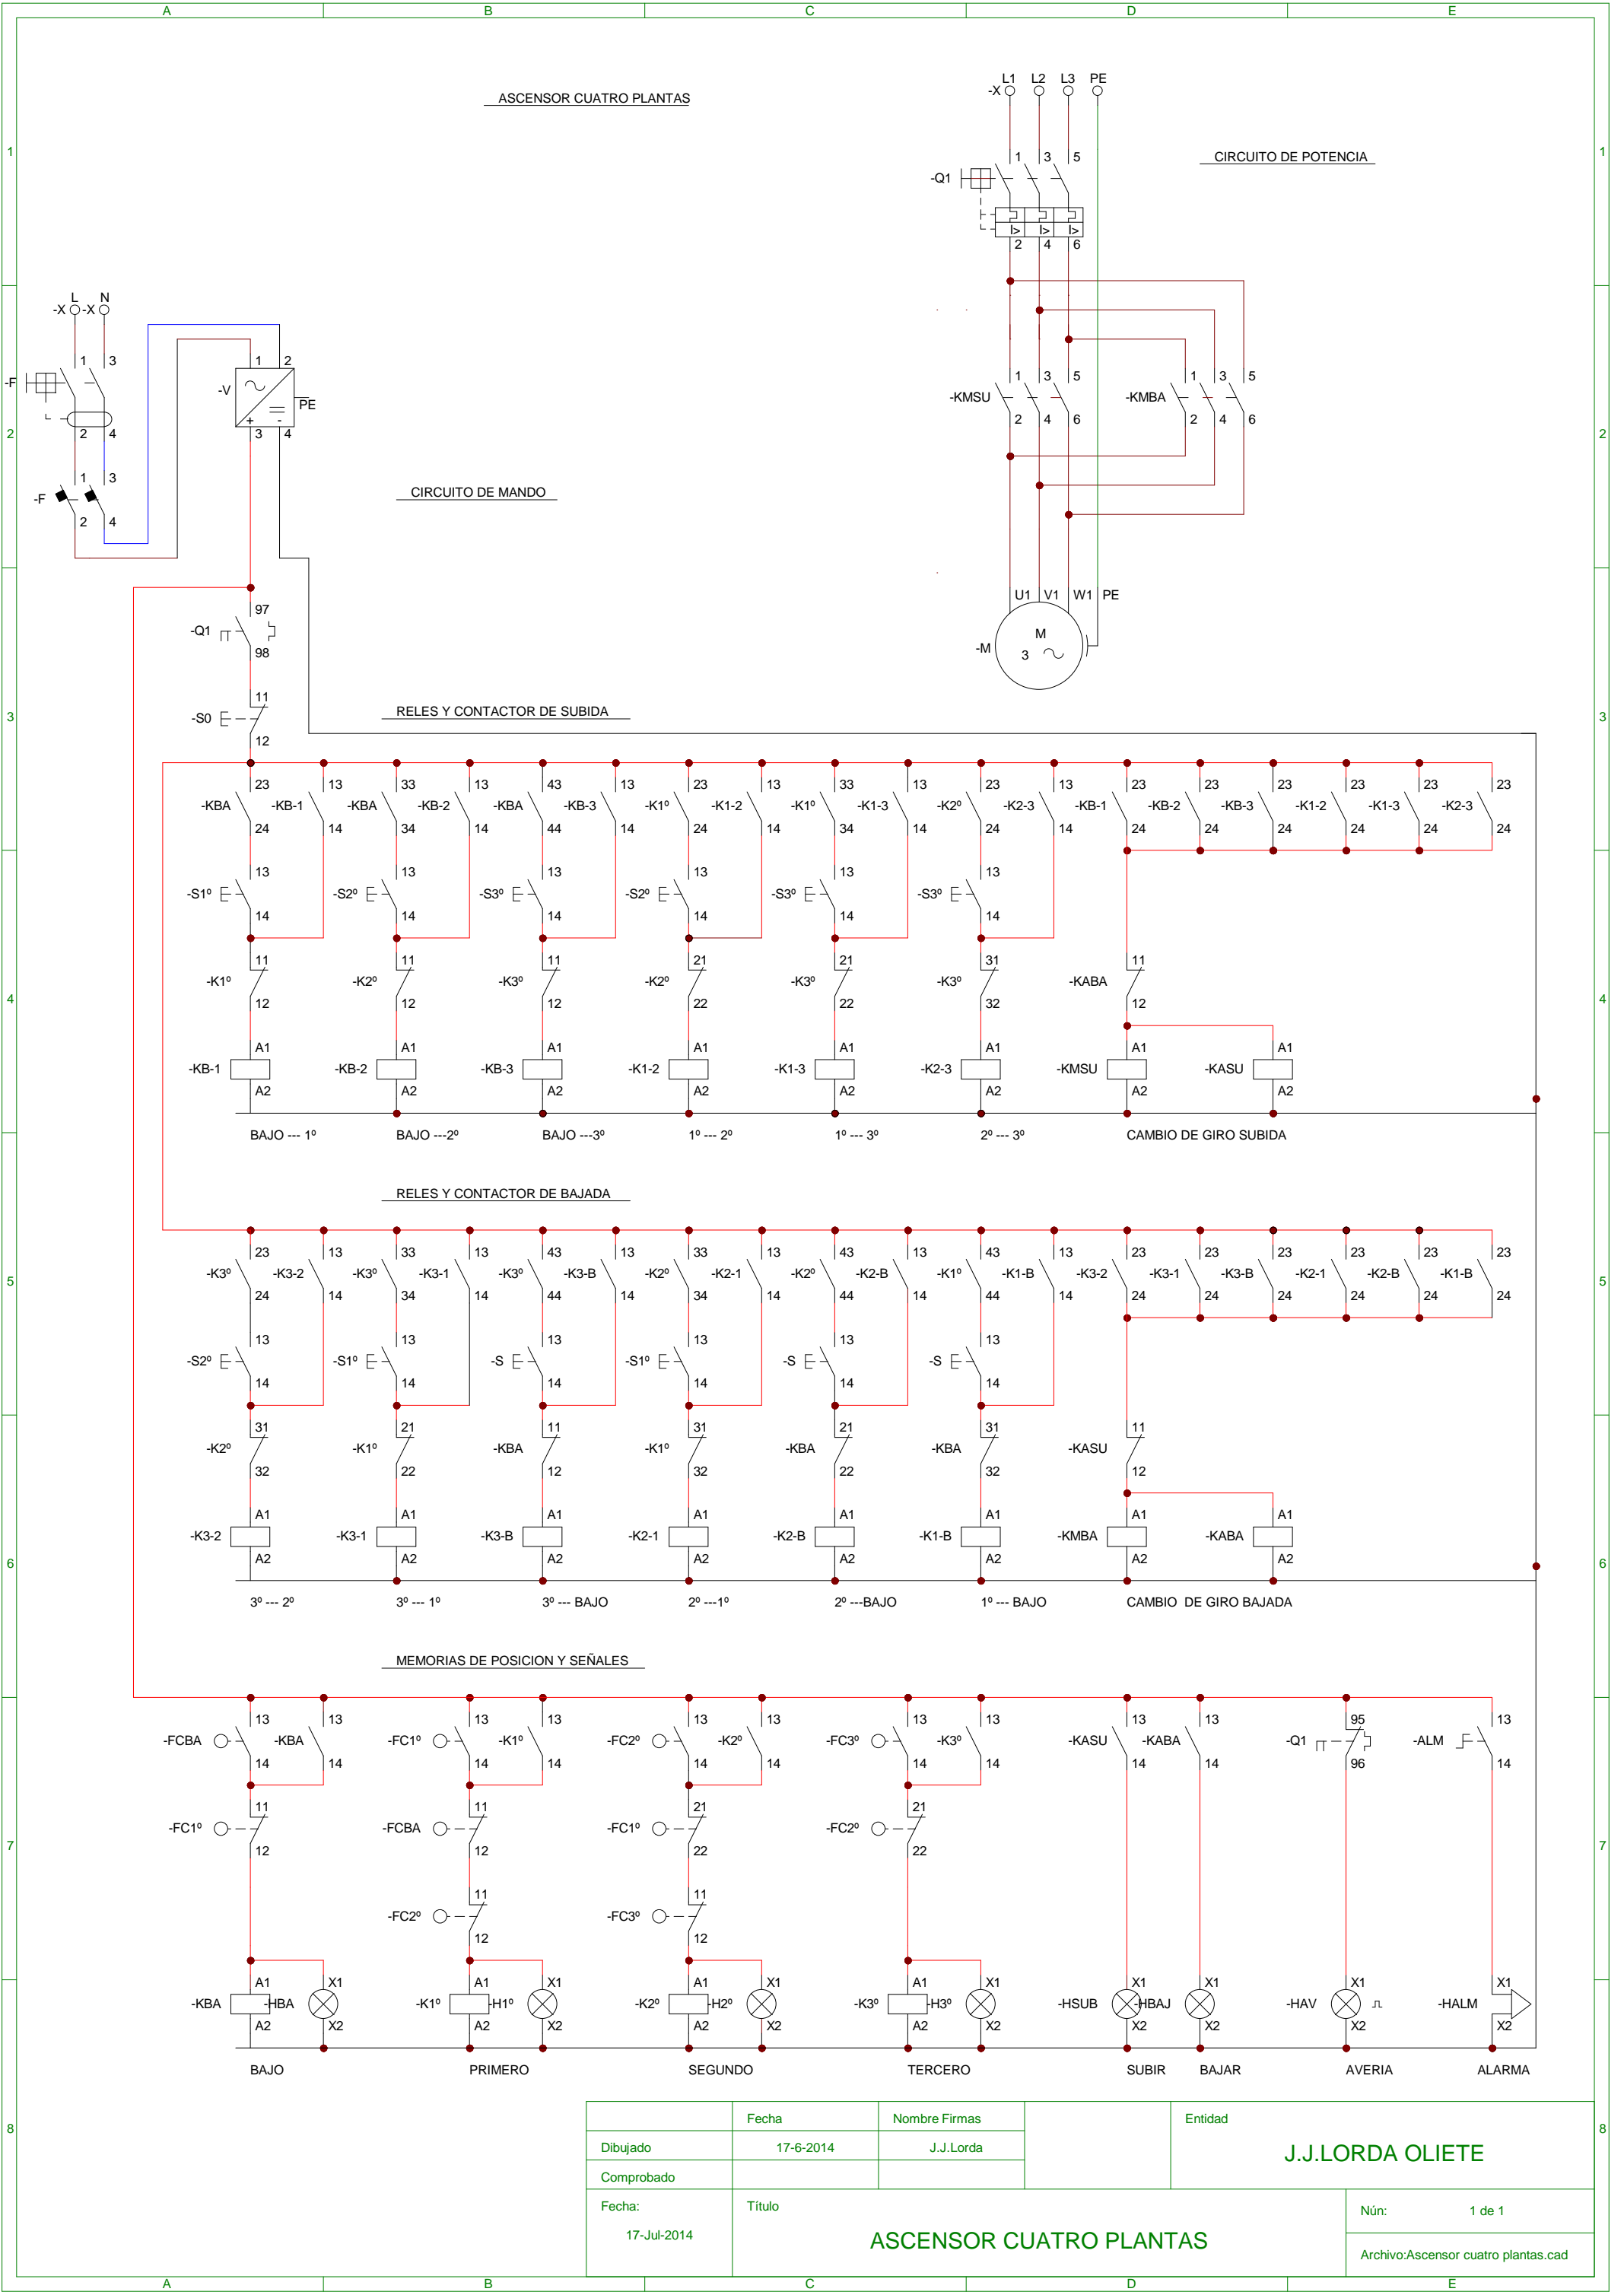

ASCENSOR CUATRO PLANTAS

CIRCUITO DE POTENCIA

CIRCUITO DE MANDO

RELES Y CONTACTOR DE SUBIDA

RELES Y CONTACTOR DE BAJADA

MEMORIAS DE POSICION Y SEÑALES

Fecha	Nombre Firmas	Entidad
17-6-2014	J.J.Lorda	J.J.LORDA OLIE TE
Comprobado		
Fecha: 17-Jul-2014	Titulo ASCENSOR CUATRO PLANTAS	
		Nún: 1 de 1
Archivo:Ascensor cuatro plantas.cad		